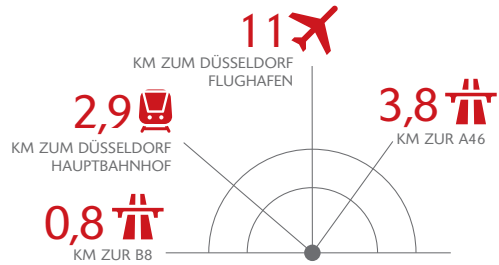

# SEGRO PARK DÜSSELDORF CITY

FICHTENSTRASSE, 40233 DÜSSELDORF

 Hochmoderner SEGRO Gewerbepark  
in innerstädtischer Lage Düsseldorfs

 Erfolgreiche Revitalisierung  
eines traditionsreichen Areals (10 ha, ehem. Hein Lehmann)

 Perfekt gelegen  
zwischen Hbf und der "Automeile Höherweg"

 Einheit 4.12  
verfügbar ab September 2024

# SEGRO PARK DÜSSELDORF CITY

	„Piniestraße“	100 m		„Kettwiger Straße“	700 m
	„Fichtenstraße“	500 m		„Ronsdorfer Straße“	750 m
	„Düsseldorf Oberbilk“	1,6 km			